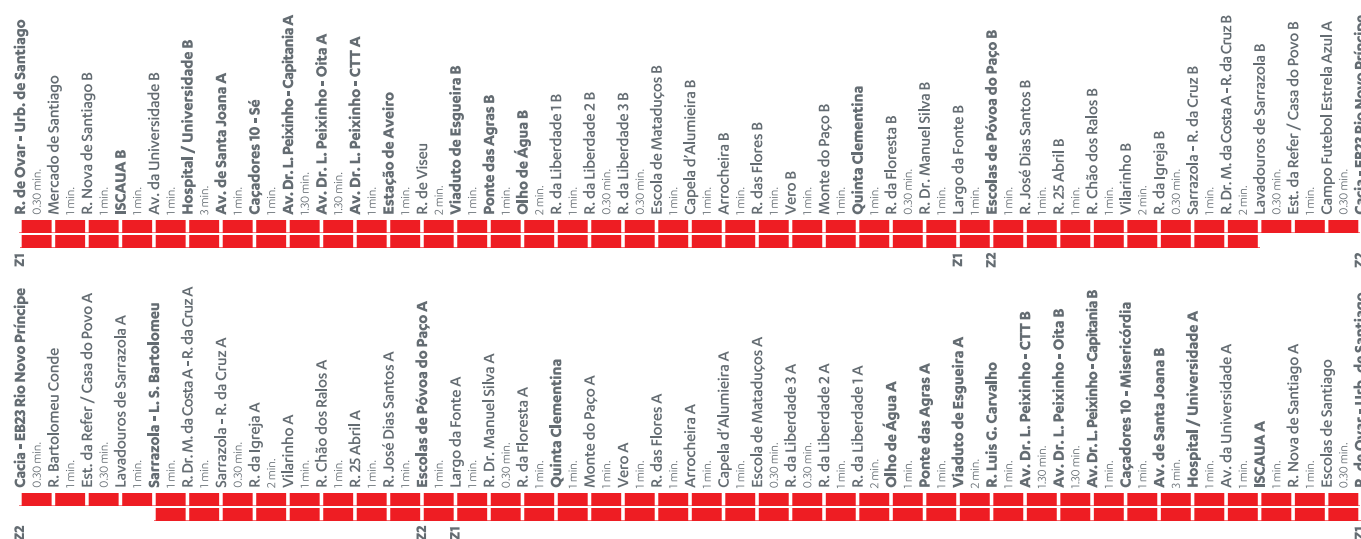

CACIA - EB23 RIO NOVO DO PRÍNCIPE | SARRAZOLA | AVEIRO

	Dias úteis								Sábados, Domingos e Feriados		
	6.47	7.37	8.10	12.35	13.35	16.15	17.15	18.30	8.00	14.00	
<b>Z2</b>											
CACIA - EB23 RIO NOVO DO PRÍNCIPE	6.47	7.37	8.10	12.35	13.35	16.15	17.15	18.30	8.00	14.00	
SARRAZOLA - LARGO S. BARTOLOMEU	6.50	7.40	8.13	12.38	13.38	16.18	17.18	18.33	8.03	14.03	
ESCOLAS DE PÓVOA DO PAÇO A	6.59	7.50	8.23	12.47	13.47	16.27	17.27	18.42	8.11	14.11	
<b>Z1</b>											
QUINTA CLEMENTINA	7.03	7.55	8.28	12.51	13.51	16.31	17.31	18.46	8.15	14.15	
OLHO DE ÁGUA A	7.15	8.08	8.41	13.03	14.03	16.43	17.43	18.58	8.25	14.25	
PONTE DAS AGRAS A	7.16	8.09	8.42	13.04	14.04	16.44	17.44	18.59	8.26	14.26	
VIADUTO DE ESGUEIRA A	7.17	8.10	8.43	13.05	14.05	16.45	17.45	19.00	8.27	14.27	
R. LUIS G. CARVALHO	7.19	8.12	8.45	13.07	14.07	16.47	17.47	19.02	8.29	14.29	
AV. DR. LOURENÇO PEIXINHO - CTT B	7.20	8.14	8.47	13.08	14.08	16.48	17.48	19.03	8.30	14.30	
AV. DR. LOURENÇO PEIXINHO - OITA B	7.22	8.16	8.49	13.10	14.10	16.50	17.50	19.05	8.31	14.31	
AV. DR. L. PEIXINHO - CAPITANIA B	7.23	8.17	8.50	13.11	14.11	16.51	17.51	19.06	8.33	14.33	
CAÇADORES 10 - MISERICÓRDIA	7.25	8.19	8.52	13.13	14.13	16.53	17.53	19.08	8.34	14.34	
AV. DE SANTA JOANA B	7.26	8.20	8.53	13.14	14.14	16.54	17.54	19.09	8.35	14.35	
HOSPITAL / UNIVERSIDADE A	7.29	8.23	8.56	13.17	14.17	16.57	17.57	19.12	8.38	14.38	
ISCAUA A	7.31	8.26	8.59	13.19	14.19	16.59	17.59	19.14	8.40	14.40	
R. DE OVAR - URB. DE SANTIAGO	7.34	8.29	9.02	13.22	14.22	17.02	18.02	19.17	8.42	14.42	
<b>Z1</b>											
R. DE OVAR - URB. DE SANTIAGO	7.35	11.25	12.35	13.30	15.20	17.35	18.25	20.00	13.10	18.35	
ISCAUA B	7.37	11.27	12.37	13.32	15.22	17.38	18.28	20.02	13.12	18.37	
HOSPITAL / UNIVERSIDADE B	7.40	11.30	12.40	13.35	15.25	17.40	18.30	20.05	13.14	18.39	
AV. DE SANTA JOANA A	7.43	11.33	12.43	13.38	15.28	17.44	18.34	20.08	13.17	18.42	
CAÇADORES 10 - SÉ	7.44	11.34	12.44	13.39	15.29	17.45	18.35	20.09	13.18	18.43	
AV. DR. L. PEIXINHO - CAPITANIA A	7.45	11.35	12.45	13.40	15.30	17.46	18.36	20.10	13.19	18.44	
AV. DR. LOURENÇO PEIXINHO - OITA A	7.47	11.37	12.47	13.42	15.32	17.48	18.38	20.12	13.21	18.46	
AV. DR. LOURENÇO PEIXINHO - CTT A	7.48	11.38	12.48	13.43	15.33	17.50	18.40	20.13	13.22	18.47	
ESTAÇÃO DE AVEIRO	7.49	11.39	12.49	13.44	15.34	17.51	18.41	20.14	13.23	18.48	
VIADUTO DE ESGUEIRA B	7.53	11.43	12.53	13.48	15.38	17.55	18.45	20.18	13.26	18.51	
PONTE DAS AGRAS B	7.54	11.44	12.54	13.49	15.39	17.56	18.46	20.19	13.27	18.52	
OLHO DE ÁGUA B	7.55	11.45	12.55	13.50	15.40	17.57	18.47	20.20	13.28	18.53	
QUINTA CLEMENTINA	8.06	11.56	13.06	14.01	15.51	18.10	19.00	20.31	13.38	19.03	
<b>Z2</b>											
ESCOLAS DE PÓVOA DO PAÇO B	8.10	12.00	13.10	14.05	15.55	18.14	19.04	20.35	13.42	19.07	
LAVADOURES DE SARRAZOLA B	8.21	12.11	13.21	14.16	16.06	18.26	19.16	20.46	13.51	19.16	
CACIA - EB23 RIO NOVO DE PRÍNCIPE	8.23	12.13	13.23	14.18	16.08	18.28	19.18	20.48	13.53	19.18	